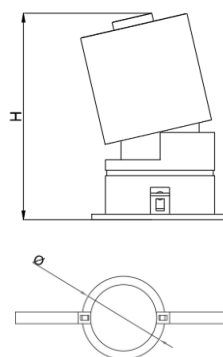

ГАБАРИТНЫЙ ЧЕРТЕЖ